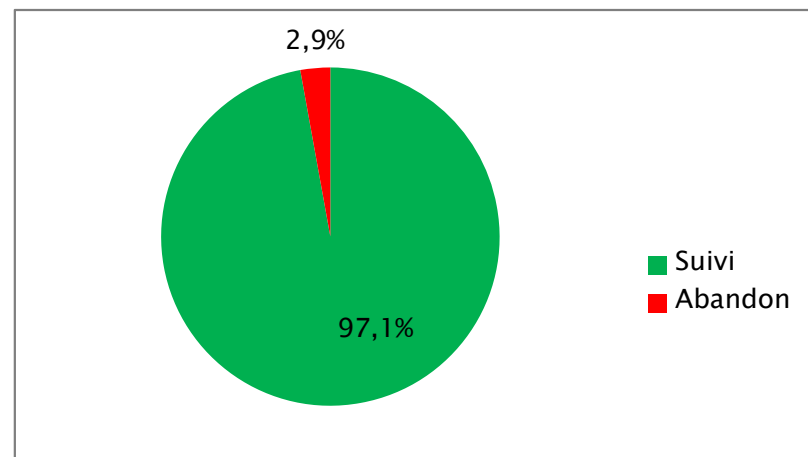

Taux de suivi et de satisfaction des formations de plus d'une semaine

*Formations longue Bobath
Taux de satisfaction : 95% en 2019*

*Stages bébés
Taux de satisfaction : 99% en 2022*

Taux de suivi et de satisfaction des formations courtes

Recyclage
Taux de satisfaction : 96% en 2020

Formations GMs
Taux de satisfaction : 97% en 2022