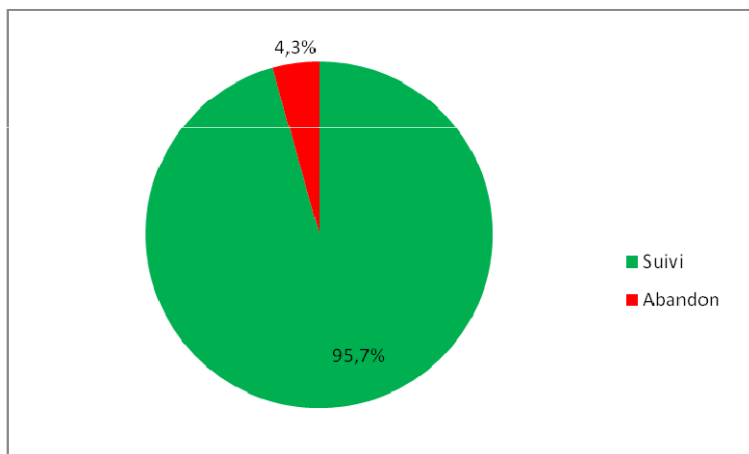

Taux de suivi et de satisfaction des formations de plus d'une semaine

*Formations longue Bobath
Taux de satisfaction : 95% en 2019*

*Stages bébés
Taux de satisfaction : 99% en 2022*

Taux de suivi et de satisfaction des formations courtes

Recyclage
Taux de satisfaction : 96% en 2020

Formations GMs
Taux de satisfaction : 97% en 2022