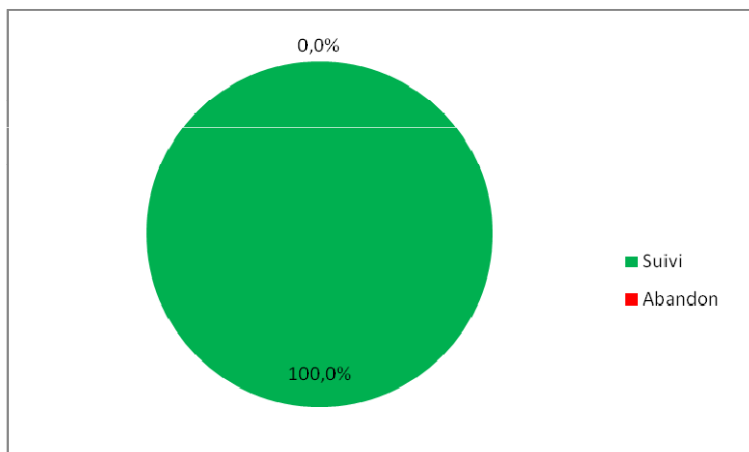

Taux de suivi et de satisfaction des formations de plus d'une semaine

*Formations longue Bobath
Taux de satisfaction : 95% en 2019*

*Stages bébés
Taux de satisfaction : 99% en 2022*

Taux de suivi et de satisfaction des formations courtes

Recyclage
Taux de satisfaction : 96% en 2020

Formations GMs
Taux de satisfaction : 97% en 2022