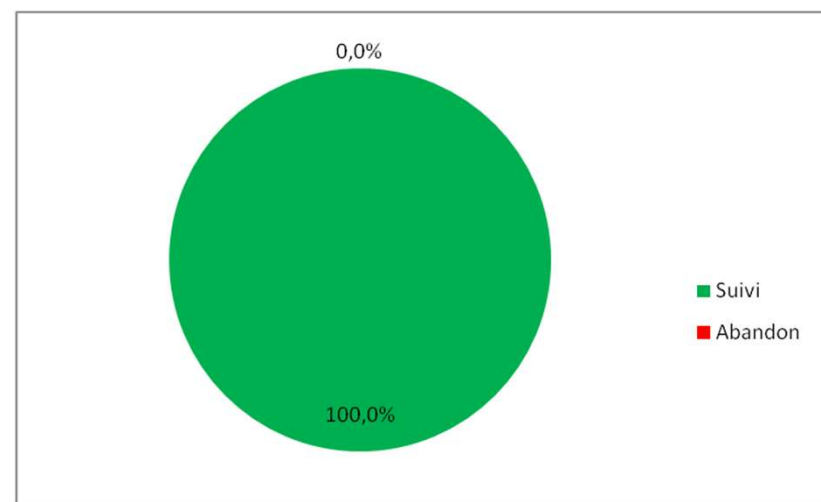

Formations GMs

Taux de satisfaction : 100% en 2024