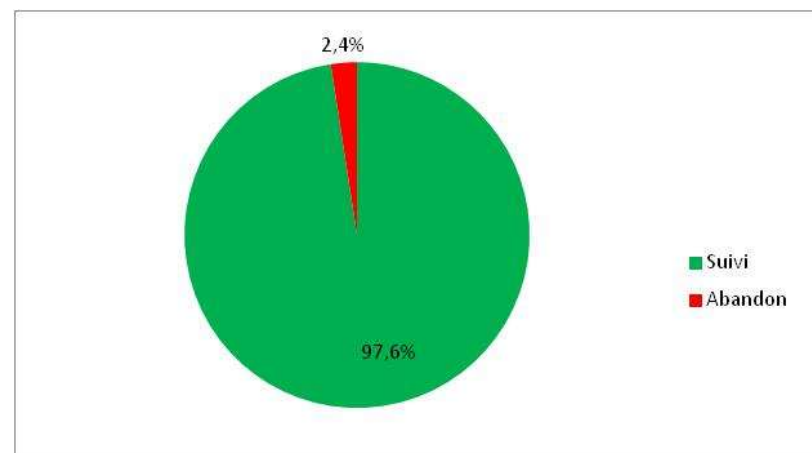

Taux de suivi et de satisfaction des formations de plus d'une semaine

Formations longue Bobath

Taux de satisfaction : 100% en 2023

Stages bébés

Taux de satisfaction : 91% en 2023

Taux de suivi et de satisfaction des formations courtes

Recyclage

Taux de satisfaction : 96% en 2020

Formations GMs

Taux de satisfaction : 100% en 2024

Taux de suivi et de satisfaction des formations courtes

Stage d'initiation

Taux de satisfaction : 97% en 2024