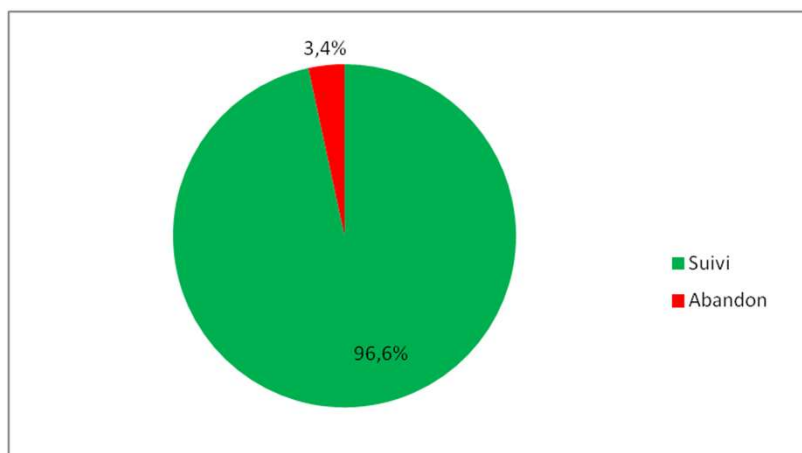

Taux de suivi et de satisfaction des formations de plus d'une semaine

Formations longue Bobath

Taux de satisfaction : 100% en 2023

Stages bébés

Taux de satisfaction : 91% en 2023

Taux de suivi et de satisfaction des formations courtes

Recyclage

Taux de satisfaction : 96% en 2020

Formations GMs

Taux de satisfaction : 100% en 2024

Taux de suivi et de satisfaction des formations courtes

Stage d'initiation

Taux de satisfaction : 97% en 2024