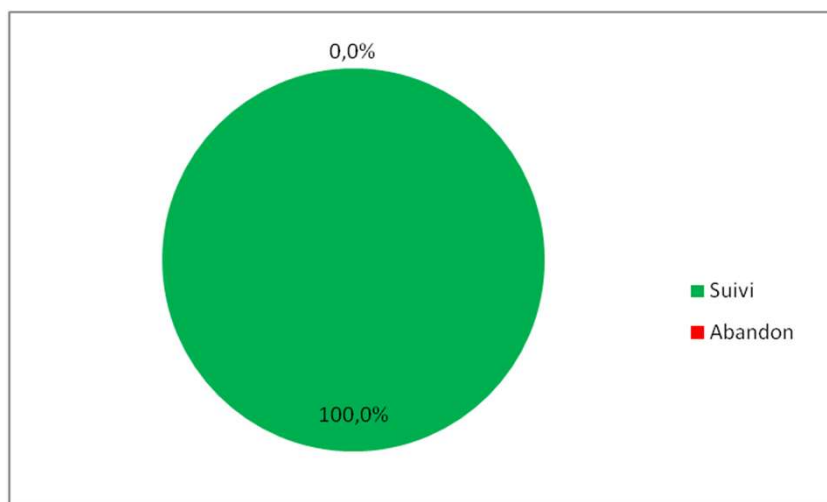

Taux de suivi et de satisfaction des formations courtes

Recyclage

Taux de satisfaction : 96% en 2020